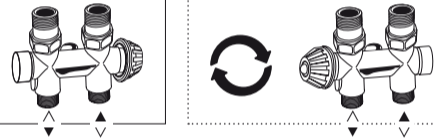

L	30.0	41.0	52.0	63.0	74.0	85.0
C	16.0	27.0	38.0	49.0	60.0	71.0

Onderdelen - Parts - Teile

Optie - option

Standaard
Standard

Klemkoppelingen voor ventielen: zie Jaga prijslijst.
Raccords bicônes pour vanes: voir liste des prix Jaga.
Klemringverschraubungen für Ventile: siehe Jaga Preisliste.
Sleeve couplings for valves: see Jaga price list.

Aansluiting / Connection / Anschluß

Eenpijp-tweepijpaansluiting / Raccordement monotube-bitube Einrohr-Zweirohranschluß / One pipe-two pipe connection