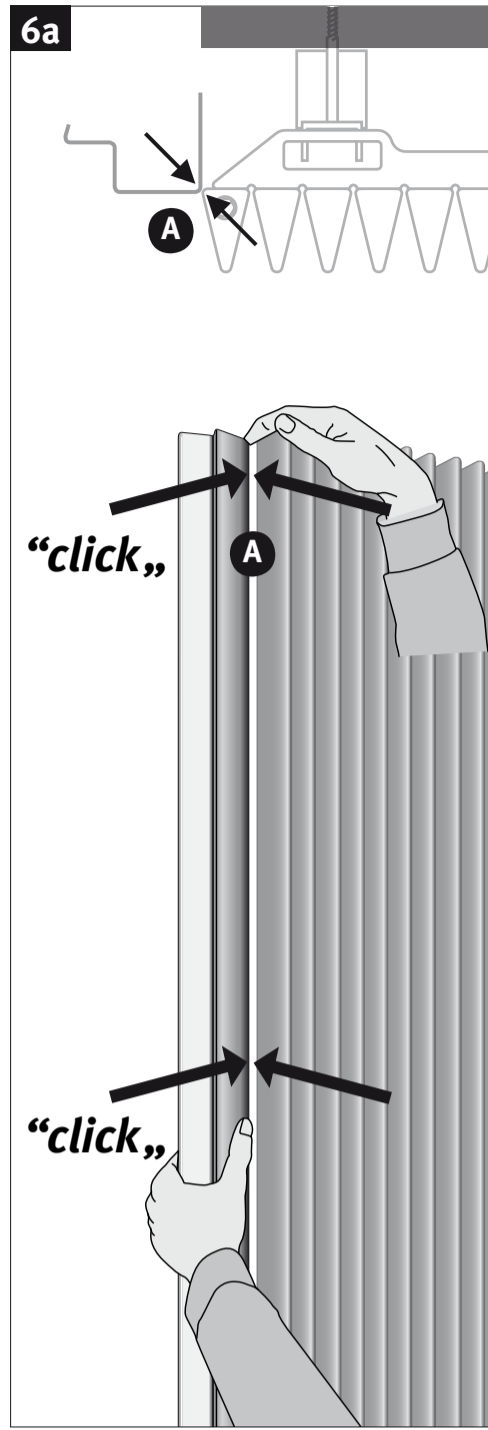

L	30.0	41.0	52.0	63.0	74.0	85.0
C	16.0	27.0	38.0	49.0	60.0	71.0

Onderdelen - Parts - Teile

Optie - option

Standaard
Standard

Klemkoppelingen voor ventielen: zie Jaga prijslijst.
Raccords bicônes pour vanes: voir liste des prix Jaga.
Klemringverschraubungen für Ventile: siehe Jaga Preisliste.
Sleeve couplings for valves: see Jaga price list.

Aansluiting / Connection / Anschluß

Eenpijp-tweepijpaansluiting / Raccordement monotube-bitube Einrohr-Zweirohranschluß / One pipe-two pipe connection