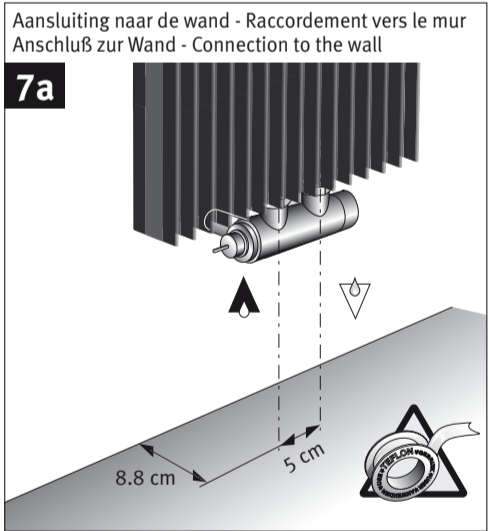

L	30.0	41.0	52.0	63.0	74.0	85.0
C	16.0	27.0	38.0	49.0	60.0	71.0

Onderdelen - Parts - Teile

Optie - option

Standaard
Standard

Klemkoppelingen voor ventielen: zie Jaga prijslijst.
Raccords bicônes pour vanes: voir liste des prix Jaga.
Klemringverschraubungen für Ventile: siehe Jaga Preisliste.
Sleeve couplings for valves: see Jaga price list.

Aansluiting / Connection / Anschluß

Eenpijp-tweepijpaansluiting / Raccordement monotube-bitube Einrohr-Zweirohranschluß / One pipe-two pipe connection