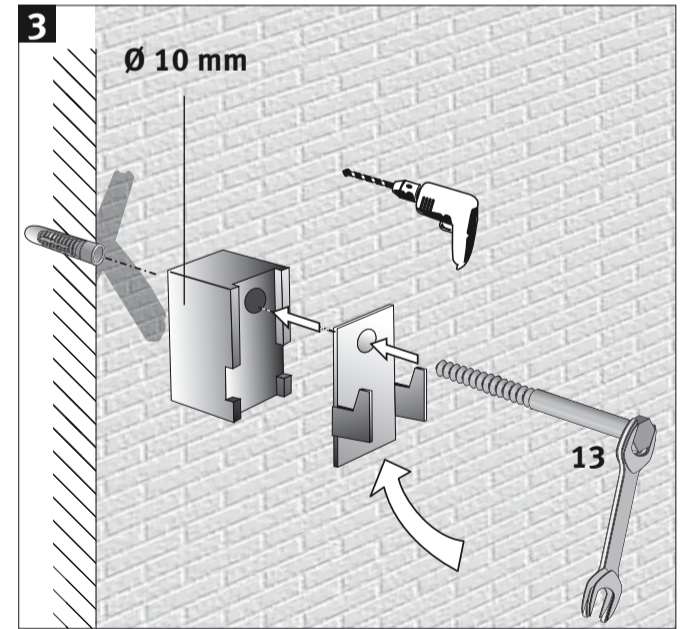

L	30.0	41.0	52.0	63.0	74.0	85.0
C	16.0	27.0	38.0	49.0	60.0	71.0

Onderdelen - Parts - Teile

Optie - option

Standaard
Standard

Klemkoppelingen voor ventielen: zie Jaga prijslijst.
Raccords bicônes pour vanes: voir liste des prix Jaga.
Klemringverschraubungen für Ventile: siehe Jaga Preisliste.
Sleeve couplings for valves: see Jaga price list.

Aansluiting / Connection / Anschluß

Eenpijp-tweepijpaansluiting / Raccordement monotube-bitube Einrohr-Zweirohranschluß / One pipe-two pipe connection