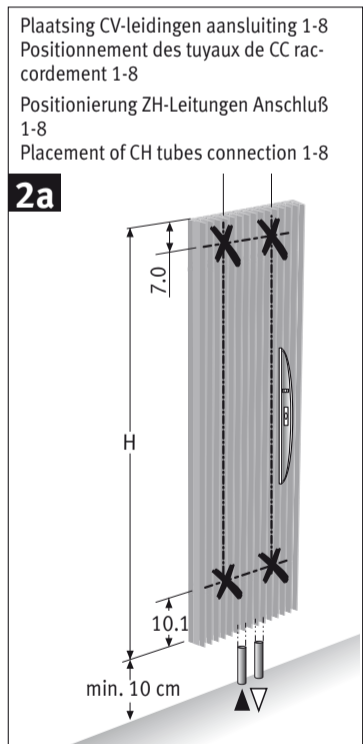

L	30.0	41.0	52.0	63.0	74.0	85.0
C	16.0	27.0	38.0	49.0	60.0	71.0

Onderdelen - Parts - Teile

Optie - option

Standaard
Standard

Klemkoppelingen voor ventielen: zie Jaga prijslijst.
Raccords bicônes pour vanes: voir liste des prix Jaga.
Klemringverschraubungen für Ventile: siehe Jaga Preisliste.
Sleeve couplings for valves: see Jaga price list.

Aansluiting / Connection / Anschluß

Eenpijp-tweepijpaansluiting / Raccordement monotube-bitube Einrohr-Zweirohranschluß / One pipe-two pipe connection