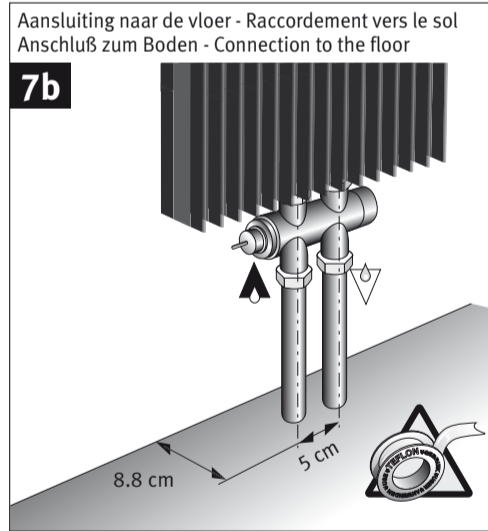

L	30.0	41.0	52.0	63.0	74.0	85.0
C	16.0	27.0	38.0	49.0	60.0	71.0

Onderdelen - Parts - Teile

Optie - option

Standaard
Standard

Klemkoppelingen voor ventielen: zie Jaga prijslijst.
Raccords bicônes pour vanes: voir liste des prix Jaga.
Klemringverschraubungen für Ventile: siehe Jaga Preisliste.
Sleeve couplings for valves: see Jaga price list.

Aansluiting / Connection / Anschluß

Eenpijp-tweepijpaansluiting / Raccordement monotube-bitube Einrohr-Zweirohranschluß / One pipe-two pipe connection