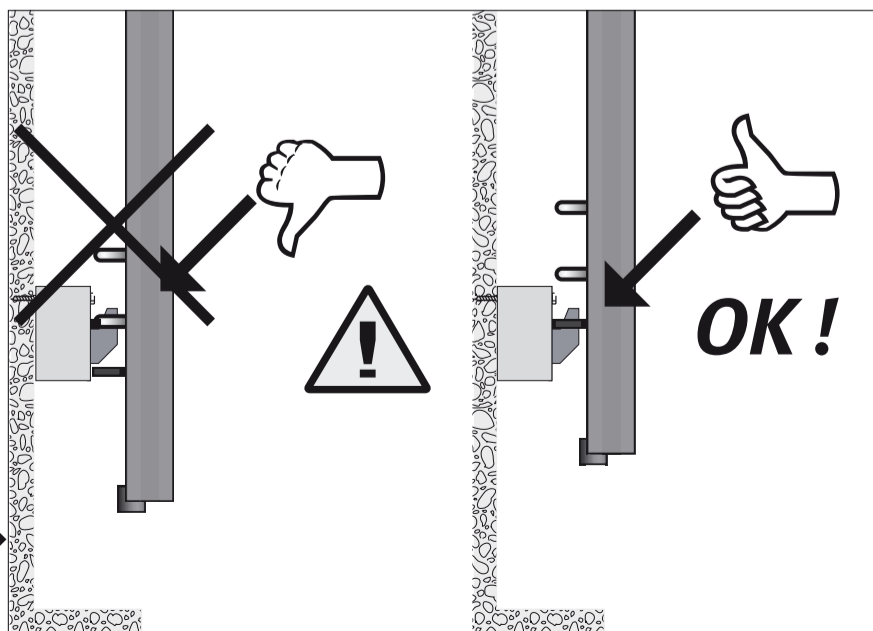

L	30.0	41.0	52.0	63.0	74.0	85.0
C	16.0	27.0	38.0	49.0	60.0	71.0

Onderdelen - Parts - Teile

Optie - option

Standaard
Standard

Klemkoppelingen voor ventielen: zie Jaga prijslijst.
Raccords bicônes pour vanes: voir liste des prix Jaga.
Klemringverschraubungen für Ventile: siehe Jaga Preisliste.
Sleeve couplings for valves: see Jaga price list.

Aansluiting / Connection / Anschluß

Eenpijp-tweepijpaansluiting / Raccordement monotube-bitube Einrohr-Zweirohranschluß / One pipe-two pipe connection