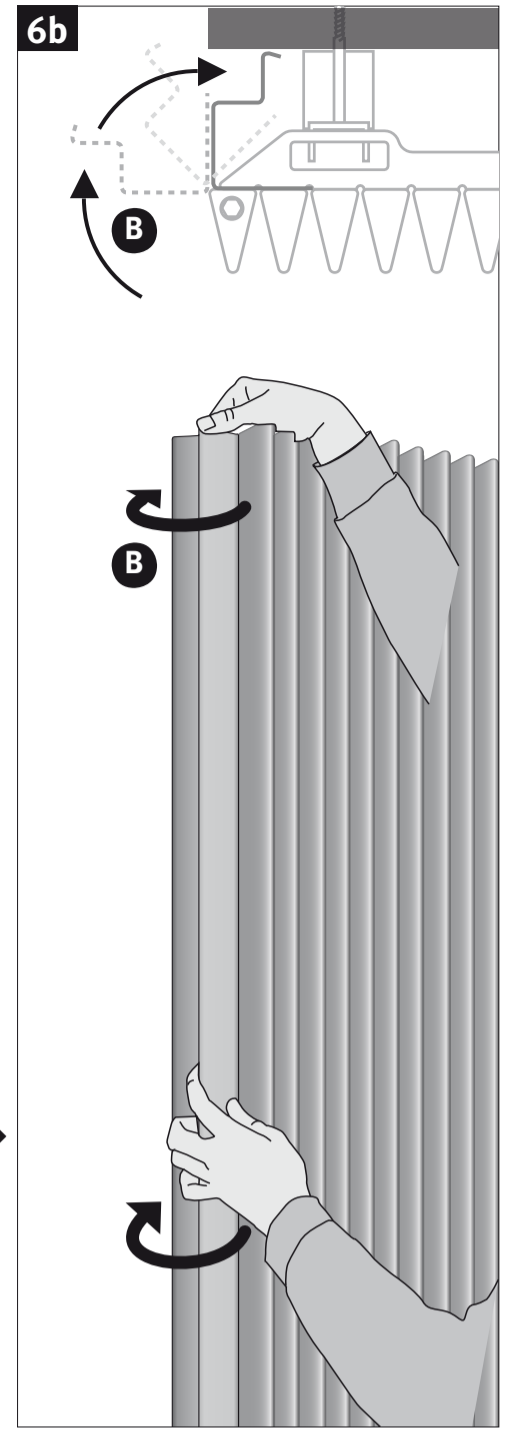

L	30.0	41.0	52.0	63.0	74.0	85.0
C	16.0	27.0	38.0	49.0	60.0	71.0

Onderdelen - Parts - Teile

Optie - option

Standaard
Standard

Klemkoppelingen voor ventielen: zie Jaga prijslijst.
Raccords bicônes pour vanes: voir liste des prix Jaga.
Klemringverschraubungen für Ventile: siehe Jaga Preisliste.
Sleeve couplings for valves: see Jaga price list.

Aansluiting / Connection / Anschluß

Eenpijp-tweepijpaansluiting / Raccordement monotube-bitube Einrohr-Zweirohranschluß / One pipe-two pipe connection