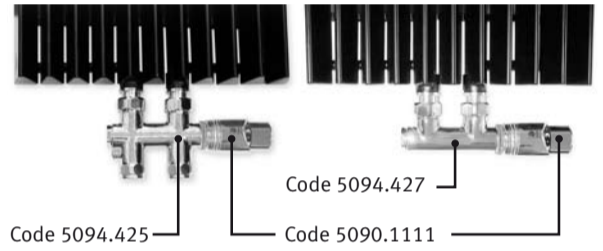

L	30.0	41.0	52.0	63.0	74.0	85.0
C	16.0	27.0	38.0	49.0	60.0	71.0

Onderdelen - Parts - Teile

Optie - option

Standaard
Standard

Klemkoppelingen voor ventielen: zie Jaga prijslijst.
Raccords bicônes pour vanes: voir liste des prix Jaga.
Klemringverschraubungen für Ventile: siehe Jaga Preisliste.
Sleeve couplings for valves: see Jaga price list.

Aansluiting / Connection / Anschluß

Eenpijp-tweepijpaansluiting / Raccordement monotube-bitube Einrohr-Zweirohranschluß / One pipe-two pipe connection