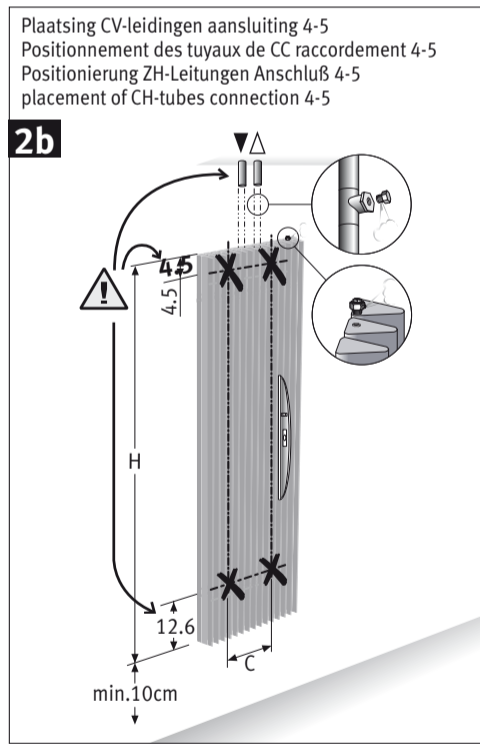

L	30.0	41.0	52.0	63.0	74.0	85.0
C	16.0	27.0	38.0	49.0	60.0	71.0

Onderdelen - Parts - Teile

Optie - option

Standaard
Standard

Klemkoppelingen voor ventielen: zie Jaga prijslijst.
Raccords bicônes pour vanes: voir liste des prix Jaga.
Klemringverschraubungen für Ventile: siehe Jaga Preisliste.
Sleeve couplings for valves: see Jaga price list.

Aansluiting / Connection / Anschluß

Eenpijp-tweepijpaansluiting / Raccordement monotube-bitube Einrohr-Zweirohranschluß / One pipe-two pipe connection