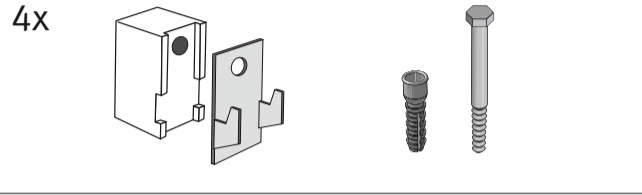

L	30.0	41.0	52.0	63.0	74.0	85.0
C	16.0	27.0	38.0	49.0	60.0	71.0

Onderdelen - Parts - Teile

Optie - option

Standaard
Standard

Klemkoppelingen voor ventielen: zie Jaga prijslijst.
Raccords bicônes pour vanes: voir liste des prix Jaga.
Klemringverschraubungen für Ventile: siehe Jaga Preisliste.
Sleeve couplings for valves: see Jaga price list.

Aansluiting / Connection / Anschluß

Eenpijp-tweepijpaansluiting / Raccordement monotube-bitube Einrohr-Zweirohranschluß / One pipe-two pipe connection