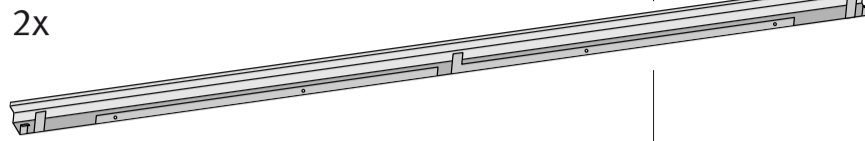

L	30.0	41.0	52.0	63.0	74.0	85.0
C	16.0	27.0	38.0	49.0	60.0	71.0

Onderdelen - Parts - Teile

Optie - option

Standaard
Standard

Klemkoppelingen voor ventielen: zie Jaga prijslijst.
Raccords bicônes pour vanes: voir liste des prix Jaga.
Klemringverschraubungen für Ventile: siehe Jaga Preisliste.
Sleeve couplings for valves: see Jaga price list.

Aansluiting / Connection / Anschluß

Eenpijp-tweepijpaansluiting / Raccordement monotube-bitube Einrohr-Zweirohranschluß / One pipe-two pipe connection